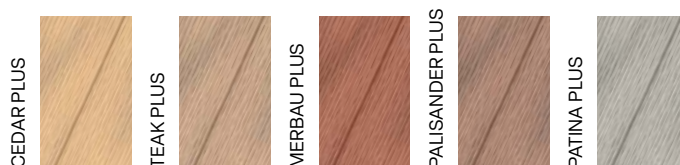

PLOTY PLUSOVÉ BARVY (S ŽÍHÁNÍM)

profil	rozměry	povrch	skladová délka	délka na míru	hmotnost
	120 × 11 mm	forest/forest	3,6 m	1 – 3,6 m	1,65 kg/bm
	120 × 11 mm	natur/forest	–	1 – 3,6 m	1,65 kg/bm