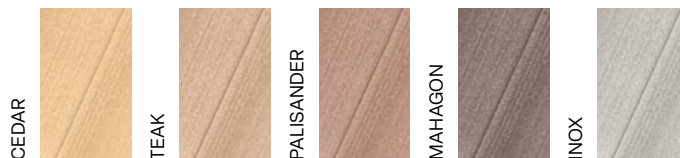

profil	rozměry	skladová délka	délka na míru	hmotnost
broušený/nebroušený	45 × 23 mm	–	2 – 4 m	1,25 kg/bm
broušený/nebroušený s drážkou	45 × 23 mm	–	2 – 4 m	1,15 kg/bm