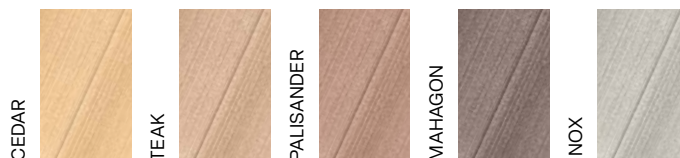

90 STAR SMOOTH ZÁKLADNÍ BARVY

broušený   nebroušený

profil	rozměry	skladová délka	délka na míru	hmotnost
broušený/nebroušený	90 × 23 mm	–	2 – 4 m	2,5 kg/bm
broušený/nebroušený s drážkou	90 × 23 mm	–	2 – 4 m	2,4 kg/bm