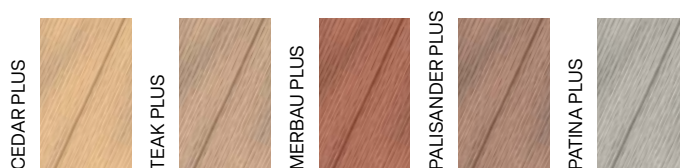

FOREST
PLUSOVÉ BARVY (S ŽIHÁNÍM)
embosovaný povrch

profil	rozměry	skladová délka	délka na míru	hmotnost
137 Classic	137 × 22 mm	4 m	2–6 m	3,3 kg/bm
140 Infnit	140 × 22 mm	–	2–6 m	3,4 kg/bm