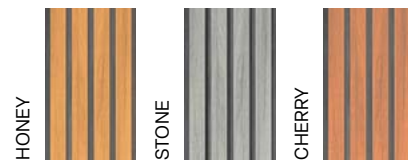

174 NOVA TIMBER SE
BARVY S ŽÍHÁNÍM

NOVINKA

profil	rozměry	skladová délka	délka na míru	hmotnost
	174 × 21 mm	3,6 m	-	1,96 kg/bm

219 LAMELLA FIBER SE
BARVY S ŽÍHÁNÍM

NOVINKA

profil	rozměry	skladová délka	délka na míru	hmotnost
	219 × 26 mm	3,6 m	-	2,81 kg/bm