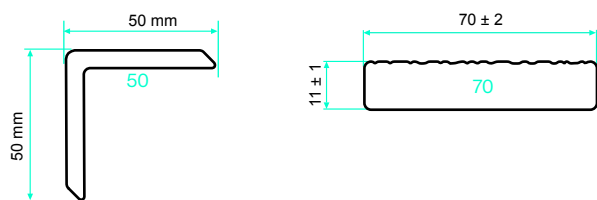

ZAKONČOVACÍ LIŠTY SE