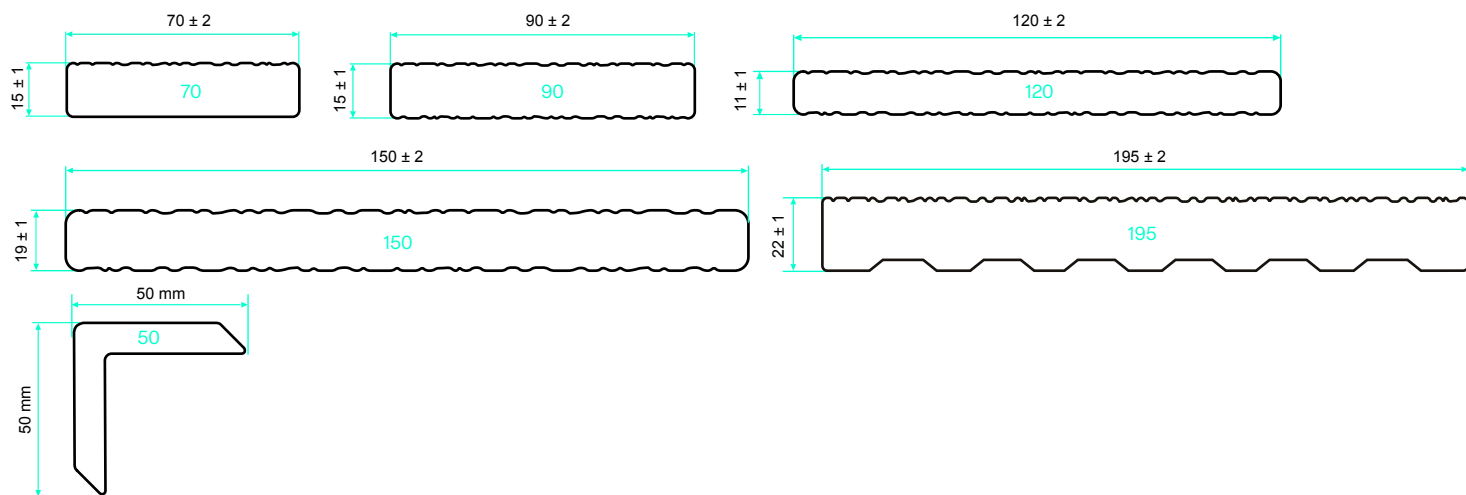

WPC NOSIČE

Název	nosič	nosič
Rozměry	50 × 30 mm	50 × 50 mm
Délka	4 m	4 m / 3 m
Materiál	WPC	WPC
Podkládání	150 mm	300 mm

VRUTY

Název	nerezový vrut A4 k zakončovací liště 4,0 × 60 mm	nerezový vrut A4 3,5 × 25 mm nebo 3,5 × 35 mm (pro klip k WPC nosiči)	nerezový vrut A2 TEX 3,9 × 16 mm nebo 3,9 × 25 mm
Materiál	nerez	nerez	nerez

PŘÍSLUŠENSTVÍ FASÁDY

NOSIČ A VRUTY

Název	FASADO - Fasádní nosič 17 × 15 × 360 mm	FASADO vrut 4,2 × 28 mm TEX	FASADO vrut 4,8 × 47 mm TEX Black	FASADO vrut 4,8 × 34 mm TEX Black
Materiál	hliník	nerez	nerez	nerez

profil	rozměry	povrch	délka	hmotnost
lišta 70	70 × 16 mm	FOREST / SMOOTH	2 m	1,35 kg/bm
lišta 90	90 × 16 mm	FOREST / SMOOTH	2 m	1,7 kg/bm
lišta 90	90 × 16 mm	FOREST / RUSTIC	2 m	1,7 kg/bm
lišta 120	120 × 11 mm	FOREST / RUSTIC	3 m	1,65 kg/bm
lišta 120	120 × 11 mm	FOREST / NATUR	3 m	1,65 kg/bm
lišta 150	150 × 19 mm	FOREST / RUSTIC	4 m	3,4 kg/bm
lišta 195	195 × 22 mm	FOREST	4 m	4,7 kg/bm
lišta rohová 50	50 × 50 mm	RUSTIC	3,3 m	1,0 kg/bm