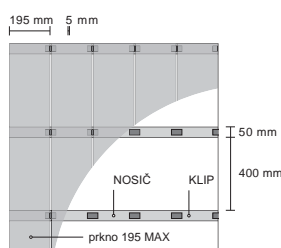

UNIVERZÁLNÍ PALETA - ZÁLOHOVANÝ VRATNÝ OBAL

PRODUKT	REGISTRAČNÍ ČÍSLO	ROZMĚRY	CENA BEZ DPH	CENA vč 21% DPH
UNIVERZÁLNÍ PALETA	399	300 × 115 × 10 cm	750 Kč / ks	907,50 Kč / ks

ORIENTAČNÍ SPOTŘEBA MATERIÁLU NA 1 m² TERASY

PROFIL 137 CLASSIC 136 ECOLINE

prken	7 bm
klipů	20 ks
nosičů	2,8 bm

PROFIL 195 MAX

prken	5 bm
klipů	14 ks
nosičů	2,8 bm

PROFIL 140 INFINIT

prken	7,25 bm
klipů	20 ks
nosičů	2,8 bm

POZNÁMKY

- V ceníku jsou uvedeny standardní skladové délky.
- Možnost objednávky individuální délky v rozmezí: