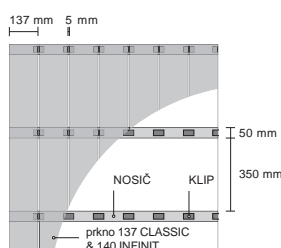

PLOTOVÝ PROFIL 120 ZÁKLADNÍ BARVY

PROFIL	PRODUKT + ROZMĚRY	BARVY	REGISTRAČNÍ ČÍSLO	DĚLKA	HMOTNOST	CENA BEZ DPH	CENA vč 21% DPH
	FOREST/FOREST 120 × 11 mm	CEDAR	3F 120M 02	bm	1,65 kg / bm	206 Kč / bm	249 Kč / bm
		TEAK	3F 120M 03				
		PALISANDER	3F 120M 07				
		MAHAGON	3F 120M 11				
		INOX	3F 120M 06				
EBEN	3F 120M 08						

	NATUR/FOREST 120 × 11 mm	CEDAR	3NF 120M 02	bm	1,65 kg / bm	206 Kč / bm	249 Kč / bm
		TEAK	3NF 120M 03				
		INOX	3NF 120M 06				
		PALISANDER	3NF 120M 07				
		MAHAGON	3NF 120M 11				
EBEN	3NF 120M 08						

PLOTOVÝ PROFIL 120 BARVY PLUS

PROFIL	PRODUKT + ROZMĚRY	BARVY	REGISTRAČNÍ ČÍSLO	DĚLKA	HMOTNOST	CENA BEZ DPH	CENA vč 21% DPH
	FOREST/FOREST 120 × 11 mm	CEDAR PLUS	3F 12036 02P	3,6 m	1,65 kg / bm 6,1 kg / 3,6 m	222 Kč / bm 799 Kč / 3,6 m	269 Kč / bm 967 Kč / 3,6 m
		TEAK PLUS	3F 12036 03P				
		PALISANDER PLUS	3F 12036 07P				
		PATINA PLUS	3F 12036 06P				
		MERBAU PLUS	3F 12036 04P				

	NATUR/FOREST 120 × 11 mm	CEDAR PLUS	3NF 120M 02P	bm	1,65 kg / bm	222 Kč / bm	269 Kč / bm
		TEAK PLUS	3NF 120M 03P				
		PALISANDER PLUS	3NF 120M 07P				
		PATINA PLUS	3NF 120M 06P				
		MERBAU PLUS	3NF 120M 04P				

UNIVERZÁLNÍ PALETA - ZÁLOHOVANÝ VRATNÝ OBAL

PRODUKT	REGISTRAČNÍ ČÍSLO	ROZMĚRY	CENA BEZ DPH	CENA vč 21% DPH
UNIVERZÁLNÍ PALETA	399	300 × 115 × 10 cm	750 Kč / ks	907,50 Kč / ks

ORIENTAČNÍ SPOTŘEBA MATERIÁLU NA 1 m² TERASY

PROFIL 137 CLASSIC 136 ECOLINE

prken	7 bm
klipů	20 ks
nosičů	2,8 bm

PROFIL 195 MAX

prken	5 bm
klipů	14 ks
nosičů	2,8 bm