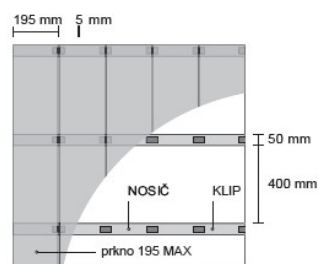

PLOTOVÝ PROFIL 120 BARVY PLUS

PROFIL	PRODUKT + ROZMĚRY	BARVY	REGISTRAČNÍ ČÍSLO	DÉLKA	HMOTNOST	CENA BEZ DPH	CENA vč 21% DPH
	FOREST/FOREST 120 × 11 mm	CEDAR PLUS TEAK PLUS PALISANDER PLUS PATINA PLUS MERBAU PLUS	3F 12036 02P 3F 12036 03P 3F 12036 07P 3F 12036 06P 3F 12036 04P	3,6 m	1,65 kg / bm 6,1 kg / 3,6 m	236 Kč / bm 847 Kč / 3,6 m	286 Kč / bm 1 025 Kč / 3,6 m
	NATUR/FOREST 120 × 11 mm	CEDAR PLUS TEAK PLUS PALISANDER PLUS PATINA PLUS	3NF 120M 02P 3NF 120M 03P 3NF 120M 07P 3NF 120M 06P	bm	1,65 kg / bm	236 Kč / bm	286 Kč / bm

PLOTOVÝ PROFIL 90 RHOMBUS

PROFIL	PRODUKT + ROZMĚRY	BARVY	REGISTRAČNÍ ČÍSLO	DÉLKA	HMOTNOST	CENA BEZ DPH	CENA vč 21% DPH
	RUSTIC – BROUŠENÝ 94(70) × 41 mm	CEDAR TEAK INOX PALISANDER MAHAGON	5RUR M 02 5RUR M 03 5RUR M 06 5RUR M 07 5RUR M 11	bm	1,35 kg / bm	190 Kč / bm	229,90 Kč / bm
	SMOOTH – BROUŠENÝ 94(70) × 41 mm	CEDAR TEAK INOX PALISANDER MAHAGON	5RUY M 02 5RUY M 03 5RUY M 06 5RUY M 07 5RUY M 11	bm	1,35 kg / bm	190 Kč / bm	229,90 Kč / bm
	SMOOTH – NEBROUŠENÝ 94(70) × 41 mm	CEDAR TEAK INOX PALISANDER MAHAGON	5RUY MN 02 5RUY MN 03 5RUY MN 06 5RUY MN 07 5RUY MN 11	bm	1,35 kg / bm	190 Kč / bm	229,90 Kč / bm

ORIENTAČNÍ SPOTŘEBA MATERIÁLU NA 1 m² TERASY

PROFIL 137 CLASSIC 136 CLASSIC ECO 137 GARDEN SE

prken	7 bm
klipů	20 ks
nosičů	2,8 bm

PROFIL 195 MAX

prken	5 bm
klipů	14 ks
nosičů	2,8 bm

PROFIL 140 INFINIT

prken	7,25 bm
klipů	20 ks
nosičů	2,8 bm

POZNÁMKY

- V ceníku jsou uvedeny standardní skladové délky.
- Možnost objednávky individuální délky v rozmezí:

profil	min	max
137 CLASSIC	2 m	6 m
195 MAX	2 m	4 m
140 INFINIT	2 m	6 m
plotovky 90 + 120	1 m	3,6 m
45 MINISTAR	2 m	4 m
90 STAR	2 m	4 m
90 RHOMBA/RHOMBUS	1 m	3 m
50 BONE/MINIBONE	2 m	4 m