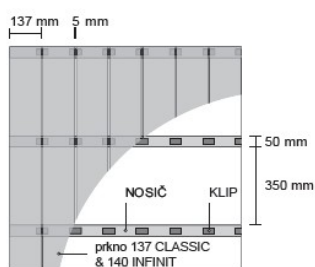

ORIENTAČNÍ SPOTŘEBA MATERIÁLU NA 1 m² TERASY

PROFIL 137 CLASSIC 136 CLASSIC ECO 137 GARDEN SE

prken	7 bm
klipů	20 ks
nosičů	2,8 bm

PROFIL 195 MAX

prken	5 bm
klipů	14 ks
nosičů	2,8 bm